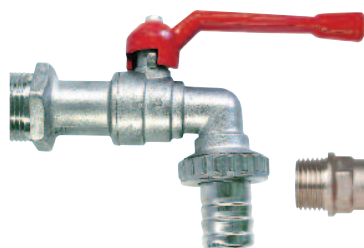

Bricolage Jardim

A - Torneira de Jardim

B - Torneira Dupla de Jardim

C - Programador de Torneira Analógico

D - Programador de Torneira Digital

E - Espeto Metal

F - Espeto Plástico

J - Agulheta de Metal

K - Pistola Metal

G - Tubo Espiral

I - Pistola Plástico 6 Jactos

L - Pistola Metal C/ Ligador Macho

H - Pistola Metal 5 Jactos

M1-5 - Adaptador Macho / Macho Duplo / Macho "Y" / Torneira "Y" / Torneira

N1-4 - Adaptador Mangueira Fêmea 12/16mm / 16/20mm / 12/16 Fe/A / 16/20 Fe/A