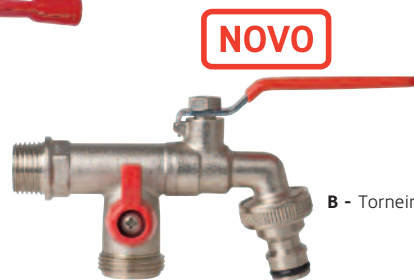

Bricolage Jardim

A - Torneira de Jardim

B - Torneira Dupla de Jardim

C - Programador de Torneira Analógico

D - Programador de Torneira Digital

E - Espeto Metal

F - Espeto Plástico

J - Agulheta de Metal

K - Pistola Metal

G - Tubo Espiral

I - Pistola Plástico 6 Jactos

L - Pistola Metal C/ Ligador Macho

H - Pistola Metal 5 Jactos

M1-5 - Adaptador Macho / Macho Duplo / Macho "Y" / Torneira "Y" / Torneira

N1-4 - Adaptador Mangueira Fêmea 12/16mm / 16/20mm / 12/16 Fe/A / 16/20 Fe/A