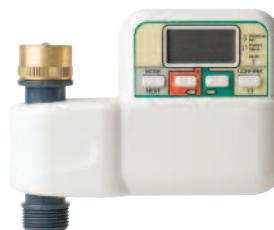

D - Programador de Torneira Digital