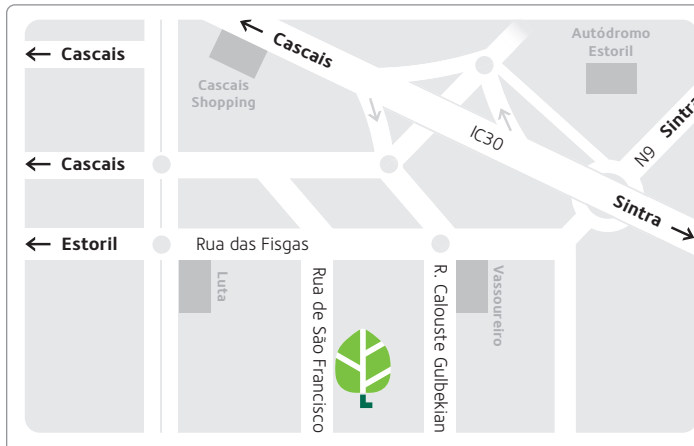

## CASCAIS

Rua de S. Francisco, 786  
 Lugar de Adroana  
 Parque Doroana, Fracção AB  
 2645-019 Alcabideche - Cascais  
 Tel 214 691 455 • Fax 214 691 463  
 Tm 927 402 001  
 lojaderega.cascais@tudell.pt  
**N 38,74048°, W 9,38914°**