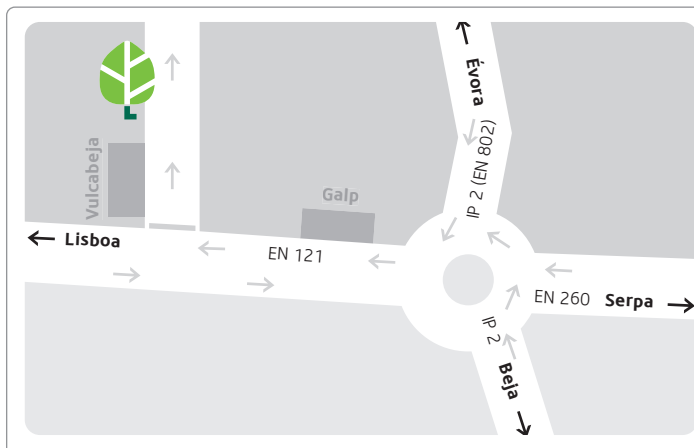

**AVEIRO**  
 Rua Cónego Maio, 62 B – S. Bernardo  
 3810-089 Aveiro  
 Tel 234 343 905 • Fax 234 343 285  
 Tm 966 828 597  
 lojaderega.aveiro@cudell.pt  
**N 40° 37' 9", W 8° 37' 32"**

**BATALHA**  
 E.N. N.º 1, Alto Moinho de Vento  
 Vale Gracioso - Golpilheira  
 2440-234 Batalha  
 Tel 244 871 061 • Fax 244 871 831  
 Tm 965 809 620  
 lojaderega.batalha@cudell.pt  
**N 39° 41,649", W 8° 49,723"**